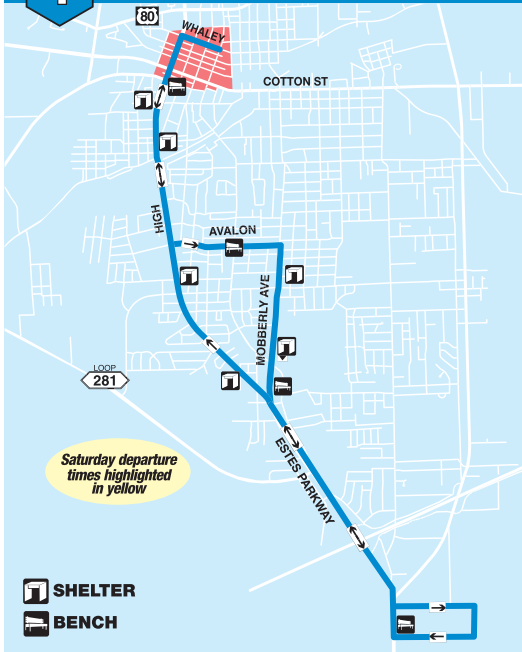

1

Mobberly/LeTourneau University

MAGRILL PARK
TRANSIT CTR.

HIGH ST. @
AVALON

MOBBERLY @
HIGH ST.

WAL-MART @
KODAK

HIGH ST. @
AVALON

MAGRILL PARK
TRANSIT CTR.

615A	623A	630A	655A	705A	710A
715A	723A	730A	755A	805A	810A
815A	823A	830A	855A	905A	910A
915A	923A	930A	955A	1005A	1010A
1015A	1023A	1030A	1055A	1105A	1110A
1115A	1123A	1130A	1155A	1205P	1210P
1215P	1223P	1230P	1255P	105P	110P
115P	123P	130P	155P	205P	210P
215P	223P	230P	255P	305P	310P
315P	323P	330P	355P	405P	410P
415P	423P	430P	455P	505P	510P
515P	523P	530P	555P	605P	610P
615P					