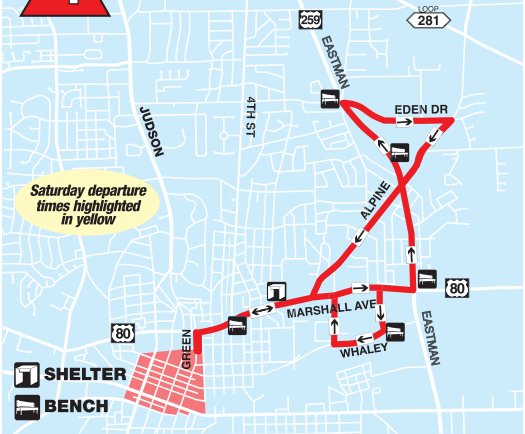

4

East Marshall/Alpine

MAGRILL PARK
TRANSIT CTR.

MARSHALL @
EASTMAN

EASTMAN @
TRYON

ALPINE @
MARSHALL

MAGRILL PARK
TRANSIT CTR.

645A	650A	700A	705A	710A
745A	750A	800A	805A	810A
845A	850A	900A	905A	910A
945A	950A	1000A	1005A	1010A
1045A	1050A	1100A	1105A	1110A
1145A	1150A	1200P	1205P	1210P
1245P	1250P	100P	105P	110P
145P	150P	200P	205P	210P
245P	250P	300P	305P	310P
345P	350P	400P	405P	410P
445P	450P	500P	505P	510P
545P	550P	600P	605P	610P
615P				