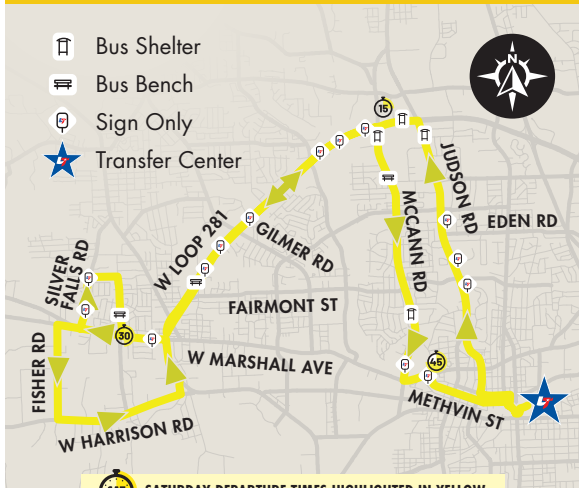

ROUTE 5

Loop 281 / Silver Falls

-  Bus Shelter
-  Bus Bench
-  Sign Only
-  Transfer Center

SATURDAY DEPARTURE TIMES HIGHLIGHTED IN YELLOW

TRANSFER
CENTER

TUTTLE BLVD.
@ LOOP 281

SCENIC DR.
@ MARSHALL AVE.

MARSHALL AVE.
@ MCCANN RD.

TRANSFER
CENTER

600A	615A	630A	645A	650A
700A	715A	730A	745A	750A
800A	815A	830A	845A	850A
900A	915A	930A	945A	950A
1000A	1015A	1030A	1045A	1050A
1100A	1115A	1130A	1145A	1150A
1200P	1215P	1230P	1245P	1250P
100P	115P	130P	145P	150P
200P	215P	230P	245P	250P
300P	315P	330P	345P	350P
400P	415P	430P	445P	450P
500P	515P	530P	545P	550P
600P	615P	630P	645P	650P